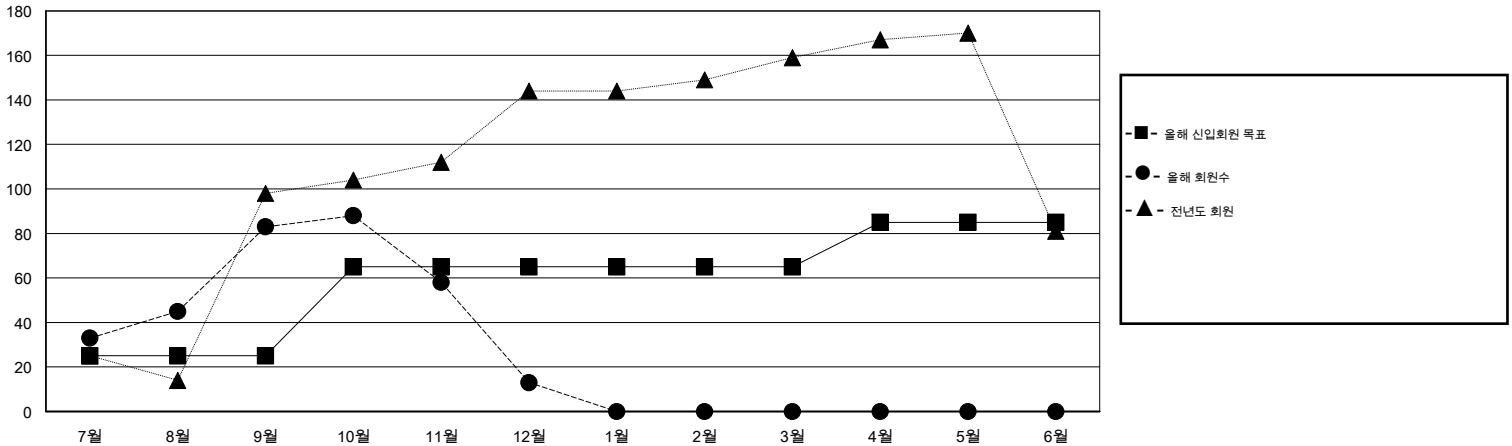

# MONTHLY MEMBERSHIP PROGRESS REPORT

District 356 D

Results as of: 12/31/2014

GMT: JUNG YUL CHOI

장소 REPUBLIC OF KOREA

현장지역 GMT 5

클럽				
결과- 2014-2015				
사분기	신생클럽 목표	신생클럽	해산된 클럽	순 증감/감소
7월/8월/9월	1	1	0	1
10월/11월/12월	1	0	0	0
1월/2월/3월	0	0	0	0
4월/5월/6월	0	0	0	0

회원 1인당				
결과- 2014-2015				
사분기	신입회원 목표	추가된 차터 및 신입 회원	퇴회 회원	순 증감/감소
7월/8월/9월	25	189	106	83
10월/11월/12월	40	74	144	-70
1월/2월/3월	0	0	0	0
4월/5월/6월	20	0	0	0

목표 및 누적 신생클럽 수

목표 및 누적 회원수

해산된 클럽: 0	1명 이상의 신입회원을 등록한 67 CLUBS OF 99	성별 분포
		남성 3,179 (88.72%)
		여성 404 (11.28%)
퇴회회원	<a href="#">여기에 클릭하여 현황보고 내용 검토</a>	가족단위 회원 10
작고 6		세대주 5
클럽해산 0		비 세대주 5
기타 244		
합계 250		