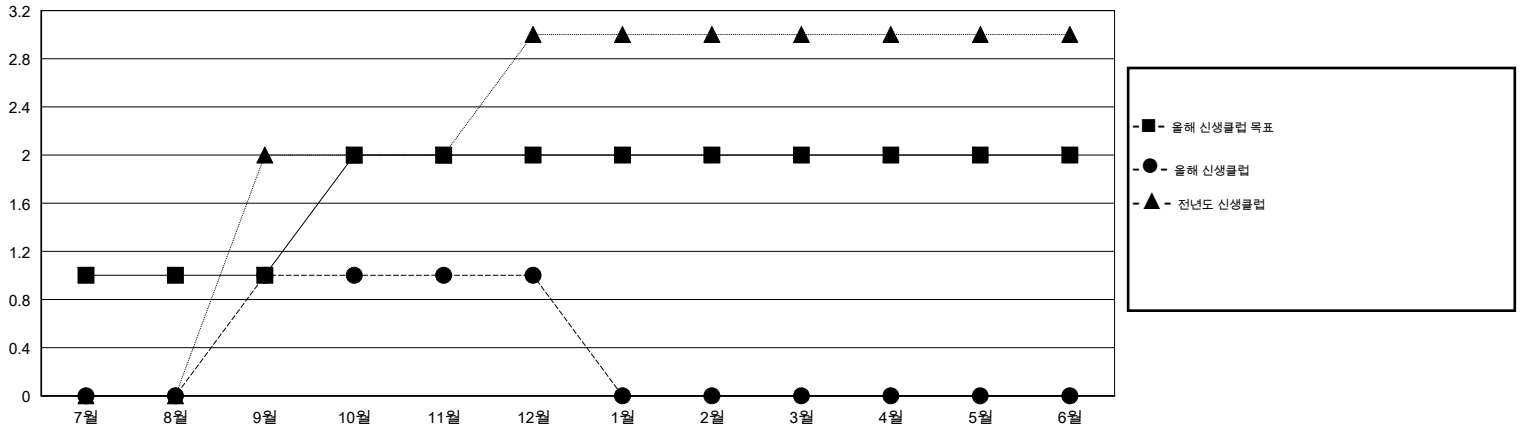

# MONTHLY MEMBERSHIP PROGRESS REPORT

District 356 D

Results as of: 12/31/2014

GMT: JUNG YUL CHOI

장소 REPUBLIC OF KOREA

현장지역 GMT 5

클럽				
결과- 2014-2015				
사분기	신생클럽 목표	신생클럽	해산된 클럽	순 증감/감소
7월/8월/9월	1	1	0	1
10월/11월/12월	1	0	0	0
1월/2월/3월	0	0	0	0
4월/5월/6월	0	0	0	0

회원 1인당				
결과- 2014-2015				
사분기	신입회원 목표	추가된 차터 및 신입 회원	퇴회 회원	순 증감/감소
7월/8월/9월	25	189	106	83
10월/11월/12월	40	74	144	-70
1월/2월/3월	0	0	0	0
4월/5월/6월	20	0	0	0

목표 및 누적 신생클럽 수

목표 및 누적 회원수

해산된 클럽: 0	1명 이상의 신입회원을 등록한 67 CLUBS OF 99	성별 분포
		남성 3,179 (88.72%)
		여성 404 (11.28%)
퇴회회원	<a href="#">여기에 클릭하여 현황보고 내용 검토</a>	가족단위 회원 10
작고 6		세대주 5
클럽해산 0		비 세대주 5
기타 244		
합계 250		